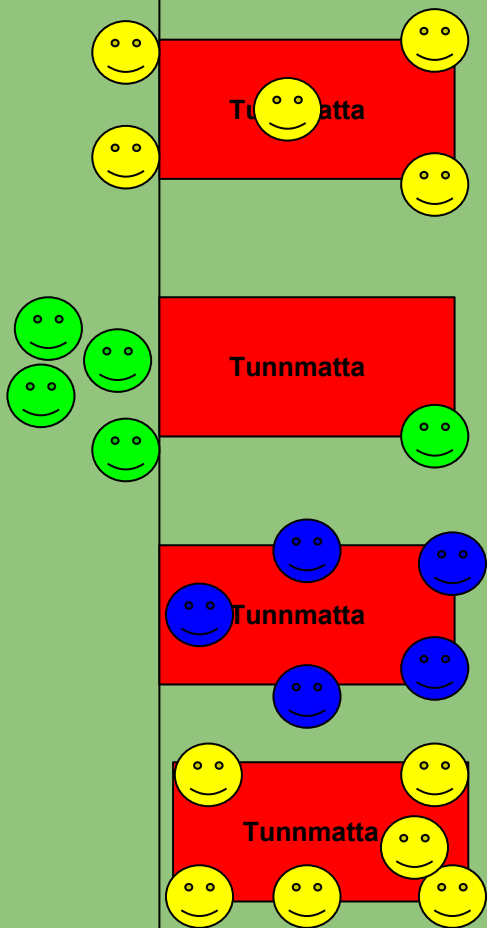

Dra Tunnmatta

Teckenförklaring

 = Spelare Gult lag

 = Spelare Grönt lag

 = Mjukbollar