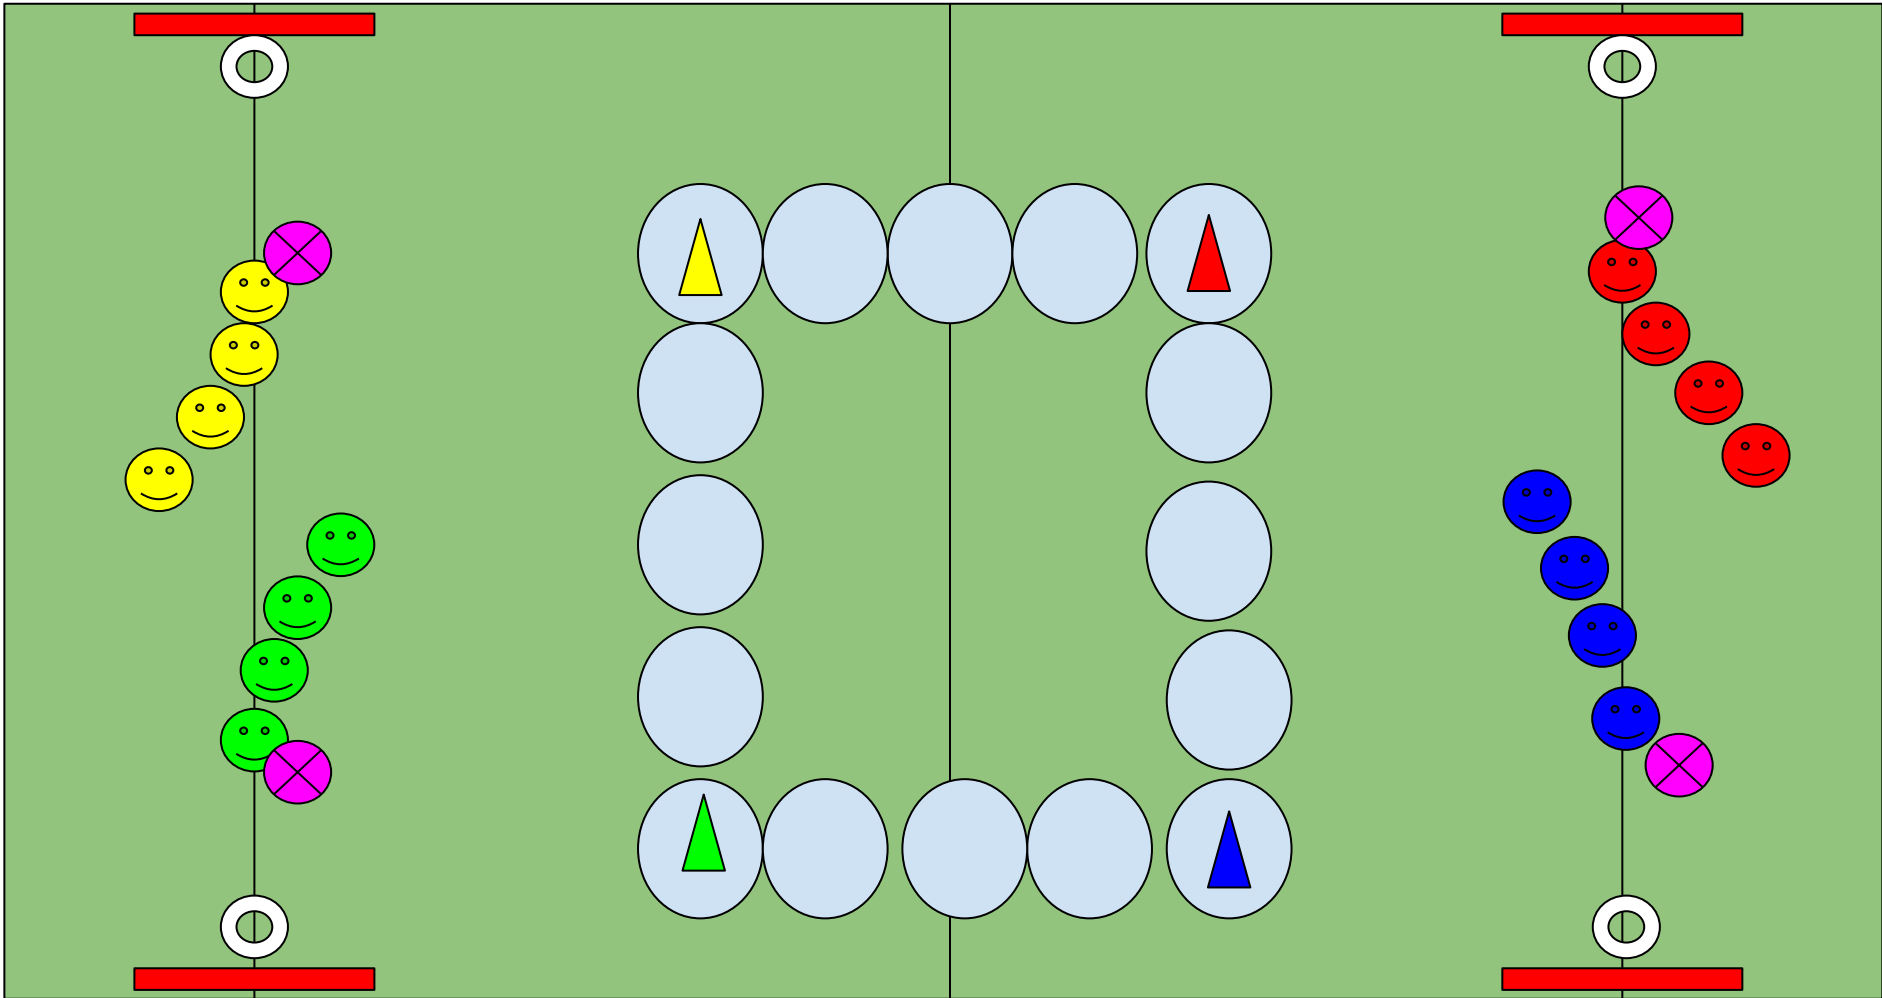

Fia med knuff

Teckenförklaring

= Spelare Grönt, Gult, Blått och Rött lag.

= Basketboll