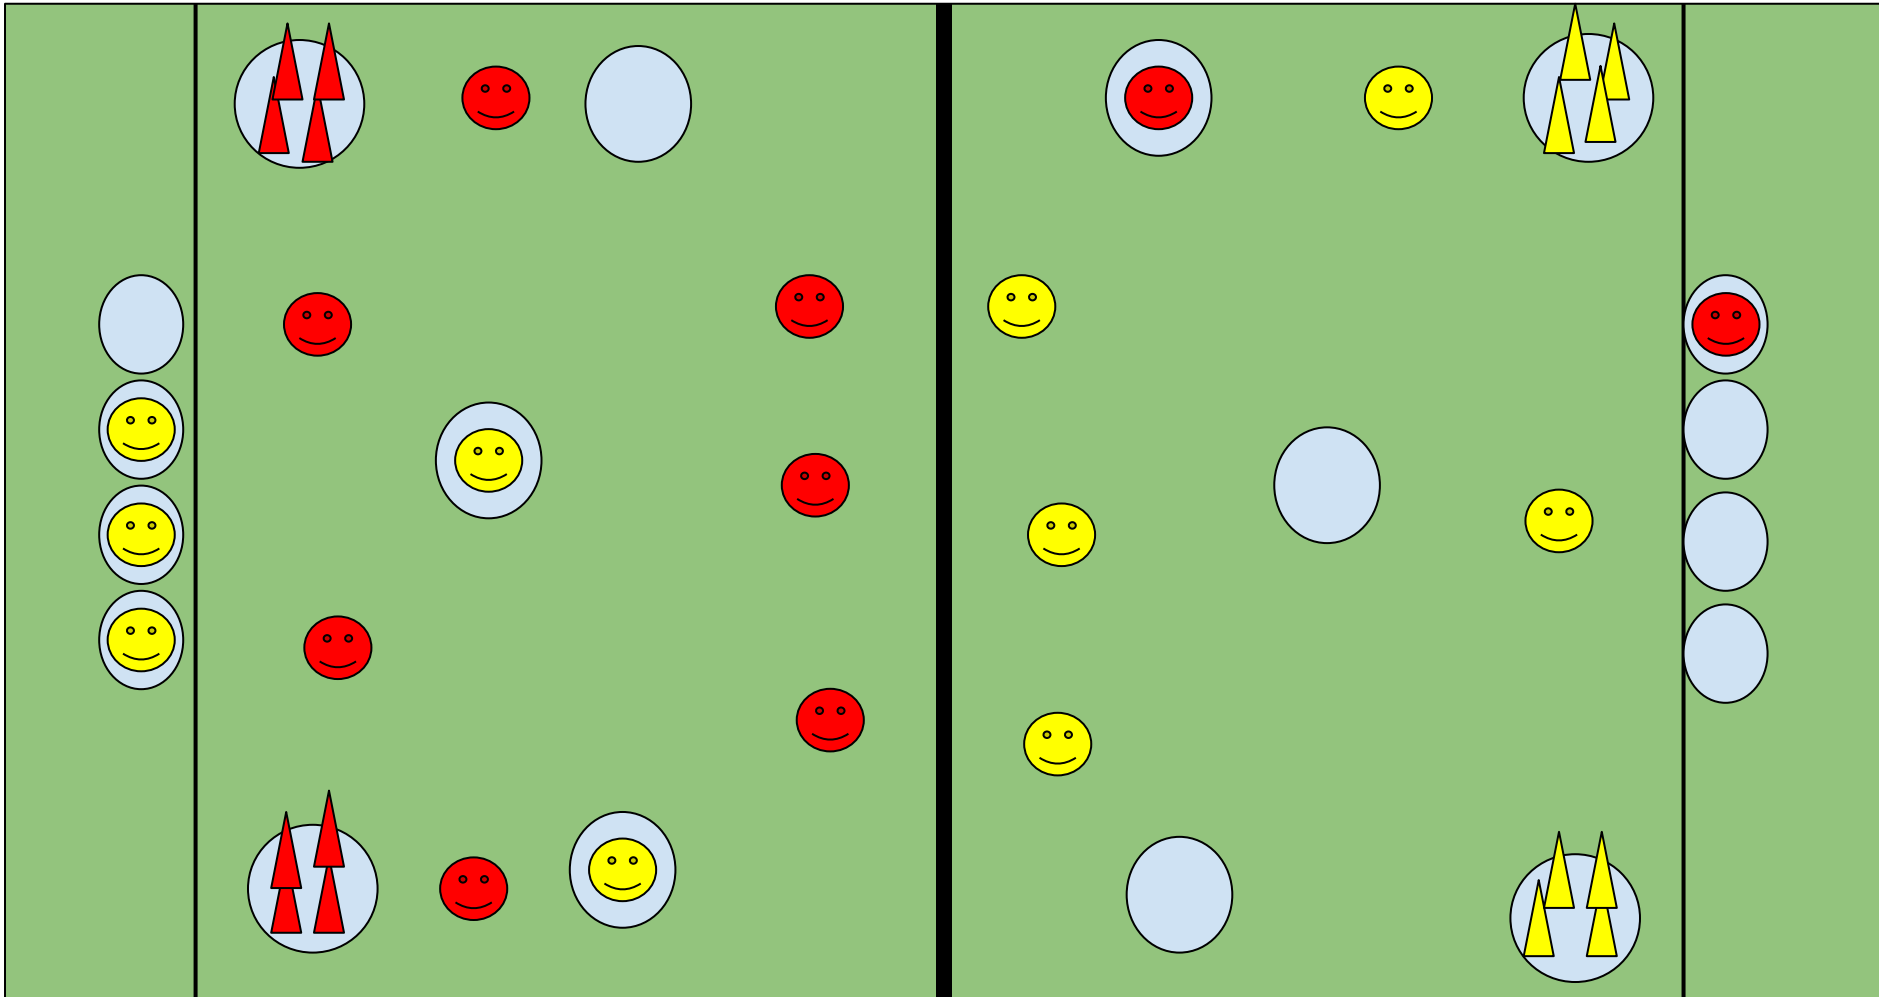

## Teckenförklaring

 = Spelare Gult lag

 = Spelare Rött lag