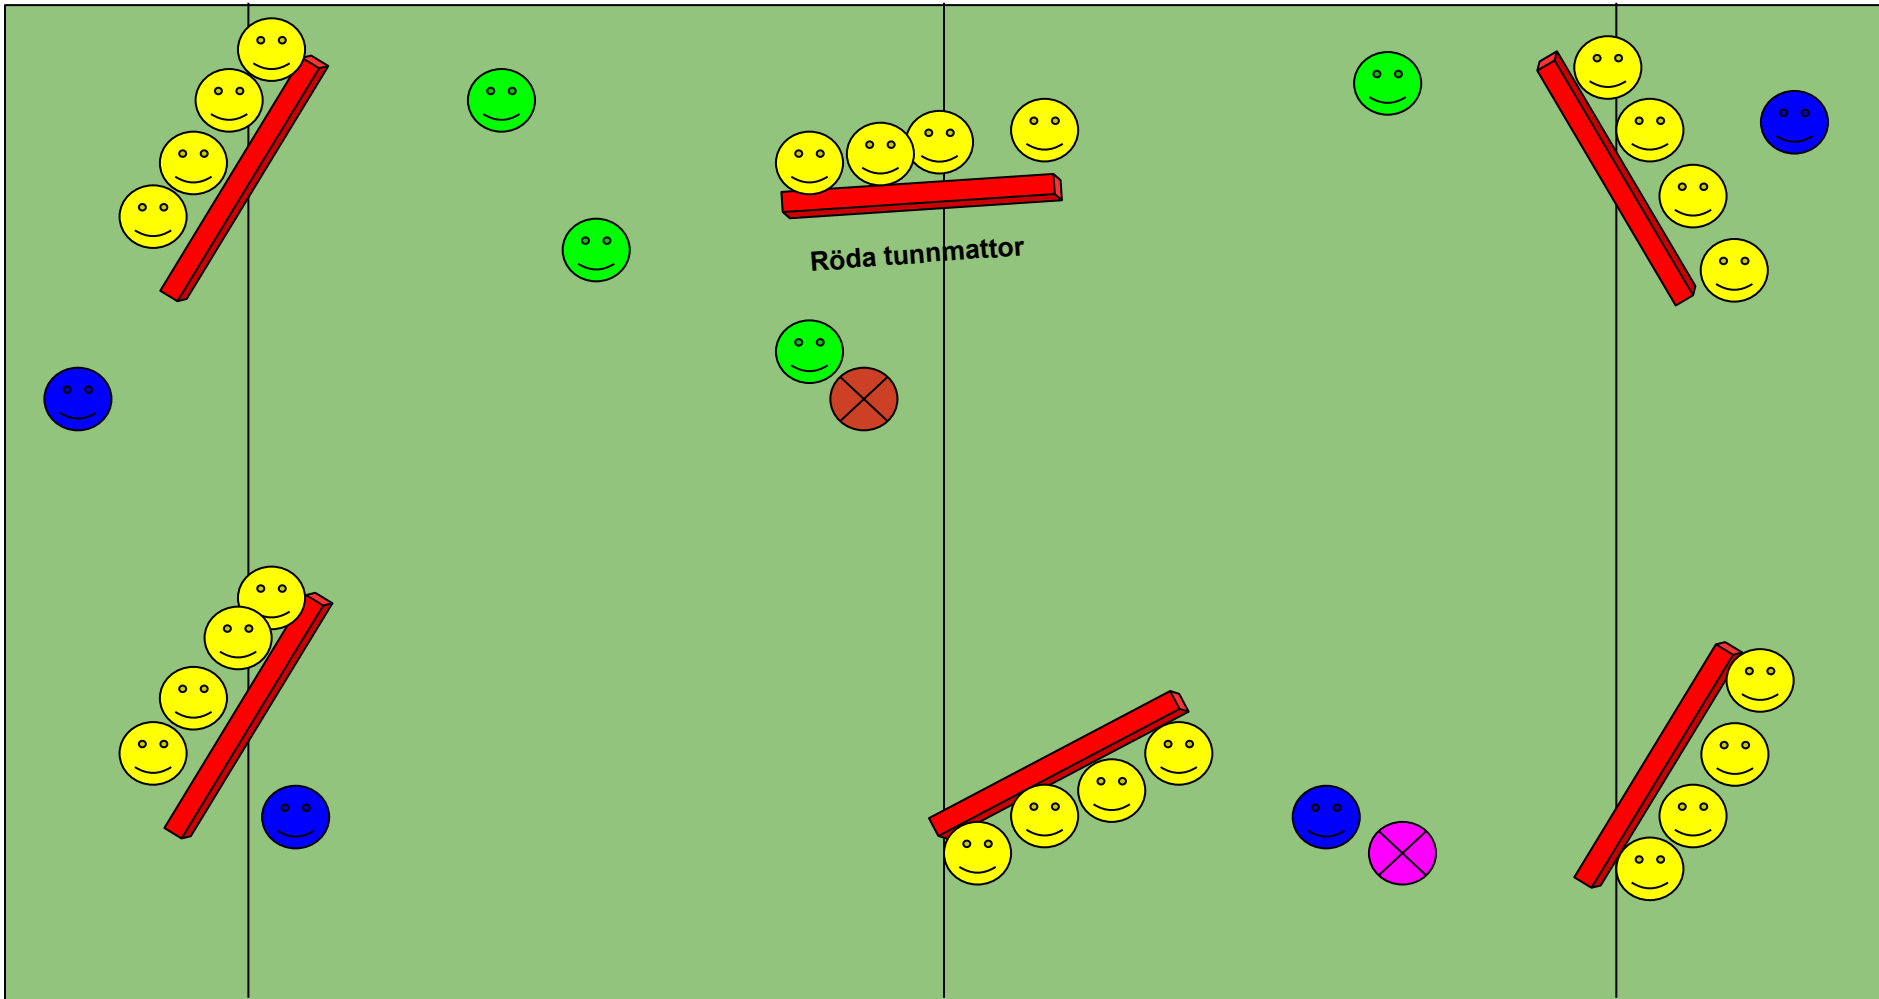

Pansarboll

 = Spelare/ lag utan boll bakom tunnmattnorna.

Teckenförklaring

 = Spelare Blått lag.

 = Spelare Grönt lag

 = Mjukboll, gröna lagets boll.

 = Mjukbollar, blå lagets boll.