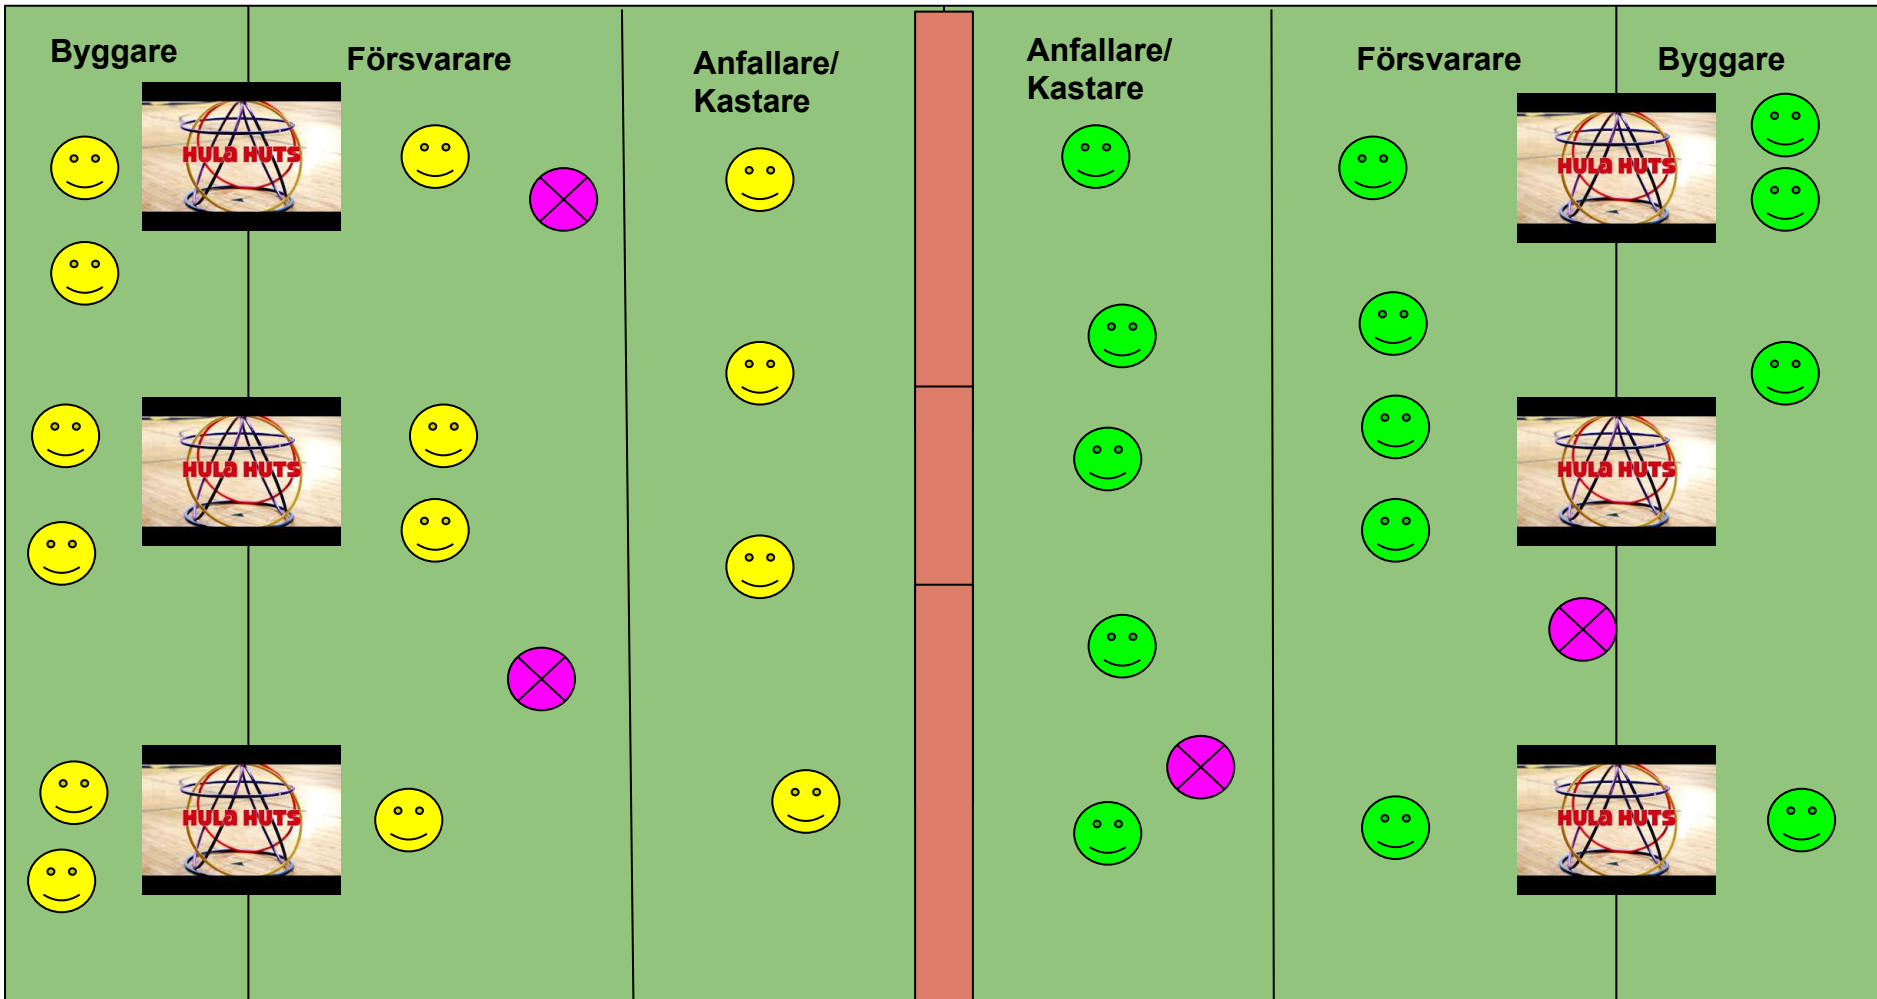

# Hula Hut

= 6 rockringar, första i botten.  
2 st med kanten innanför den i botten lutande mot varandra. 2 från andra hållet och sista över hela rockringsklotet.

## Teckenförklaring

= Spelare Gult lag

= Spelare Grönt lag

= Mjukbollar