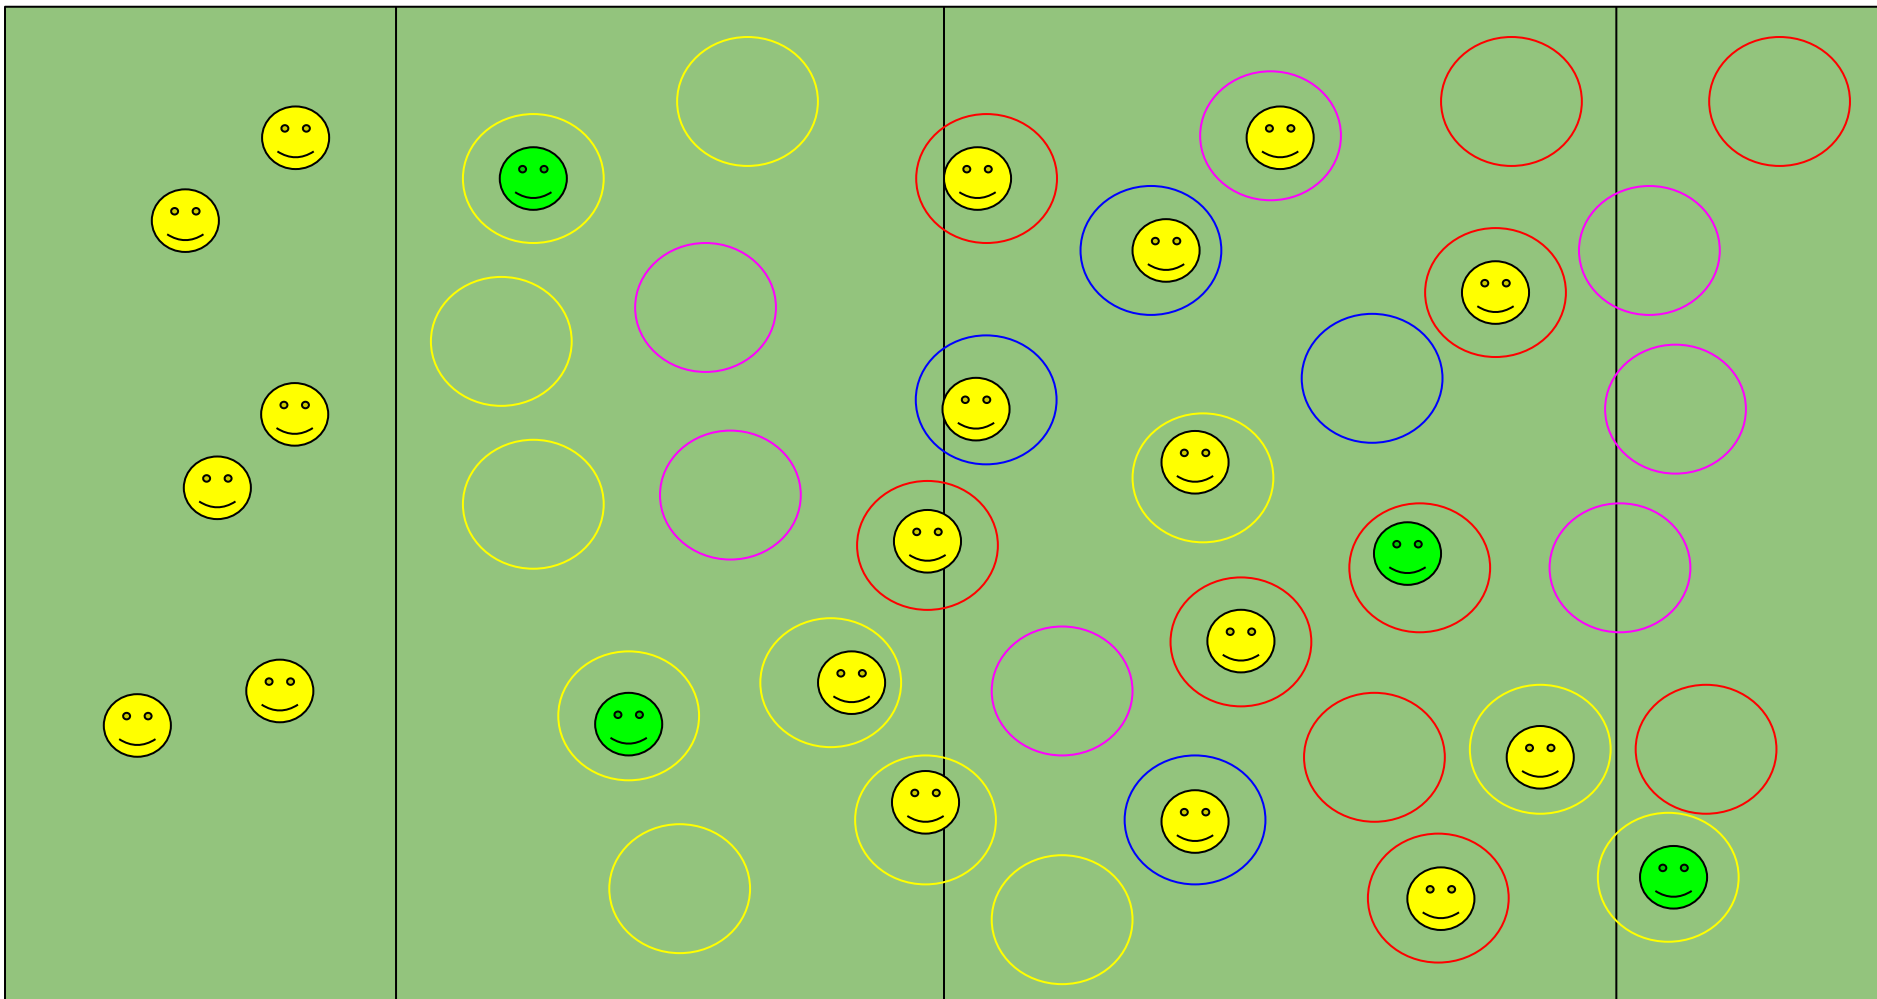

Pacman

Teckenförklaring

 = Spelare Gult lag

 = Spelare Grönt lag

 = Rockringar i olika färger